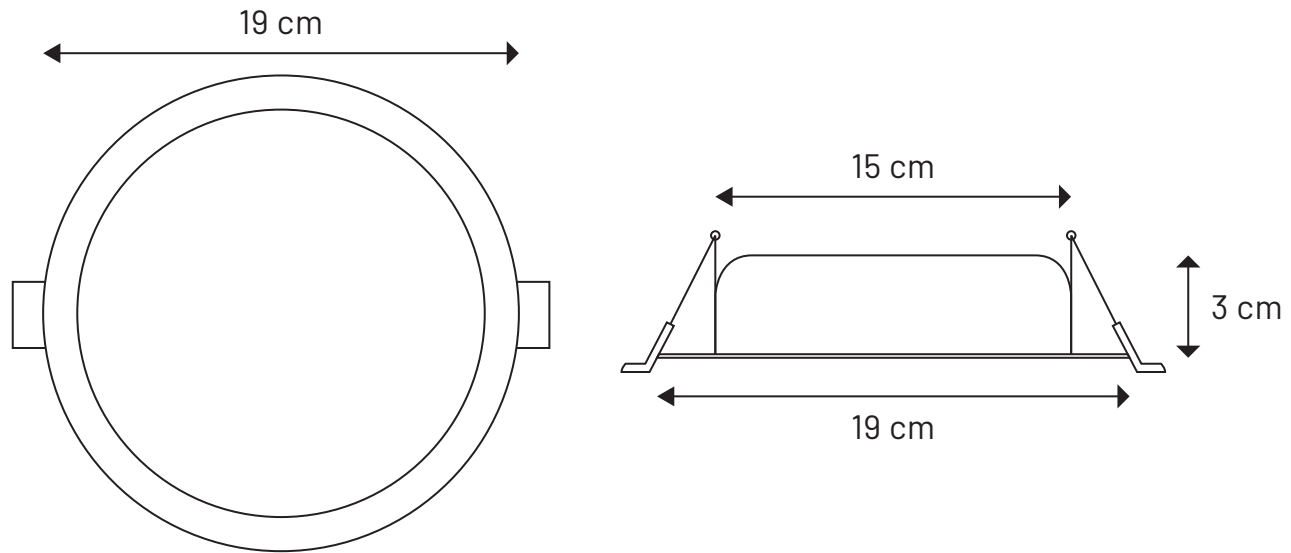

EMPOTRADO LED BOTE BLANCO 18W

Ficha Técnica

LED
concept®

Descripción:

Luminario con tecnología LED, ideal para sustitución de empotrados con bote integrado; apto para uso en entornos interiores, resistente a la corrosión. De fácil instalación; esmaltado en color blanco.

Características Eléctricas:

Código:	EM01865RBW
Potencia:	18W
Tensión:	120-277V~50/60Hz
Ángulo de apertura:	120°
Temperatura de trabajo:	-20°C a 40°C
Atenuable:	No

Características Lumínicas:

Código:	EM01865RBW
Temperatura de color:	6500K
Flujo luminoso:	1,440LM
Vida útil:	40,000 Hrs

EMPOTRADO LED BOTE BLANCO 18W

Ficha Técnica

Dimensiones:

Características Físicas:

Colores:	Blanco
Montaje:	Empotrar
Difusor:	Opalino
Material:	Aluminio

Complementos:

Piezas por caja:	60 pz
Peso por caja:	10 Kg
Medidas por caja (cm):	63 x 51 x 43
Garantía:	2 años